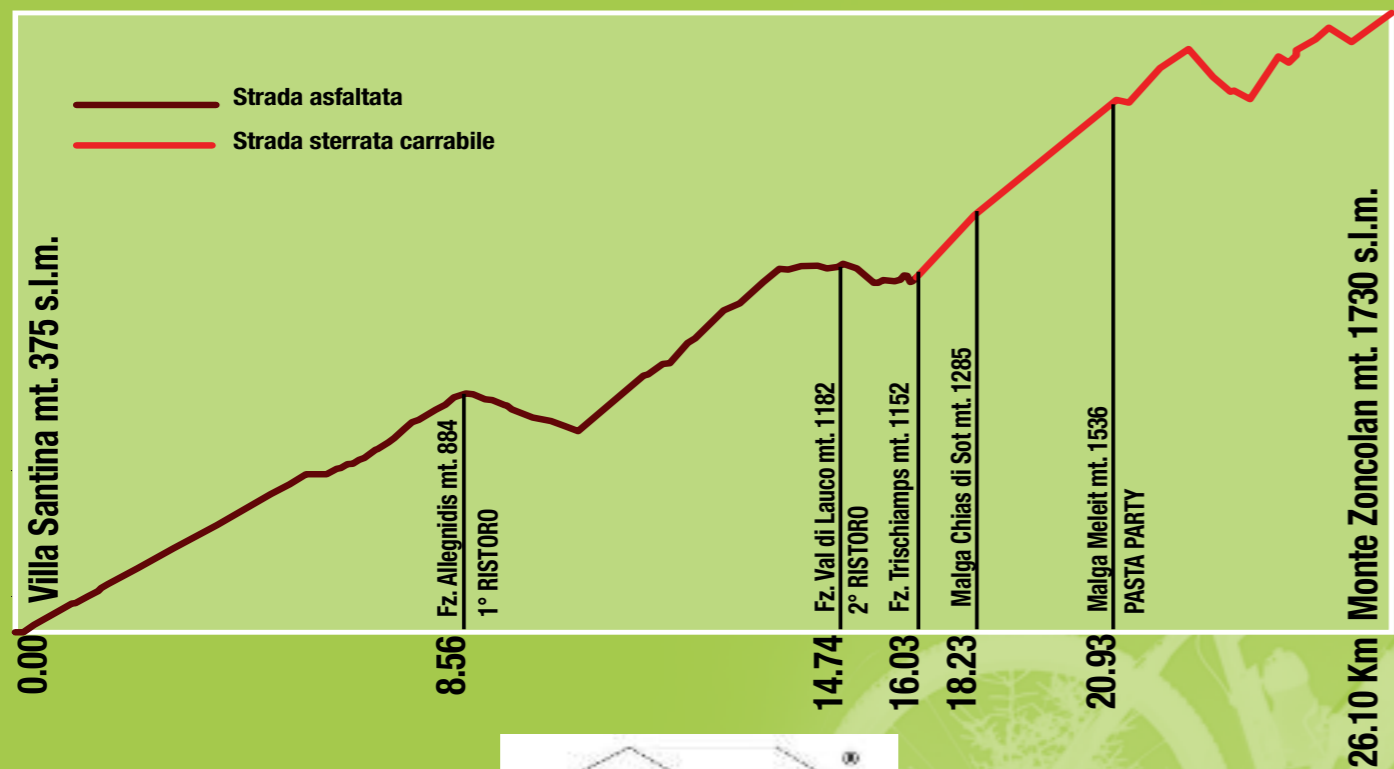

PROFILO ALTIMETRICO PERCORSO VILLA SANTINA - MONTE ZONCOLAN